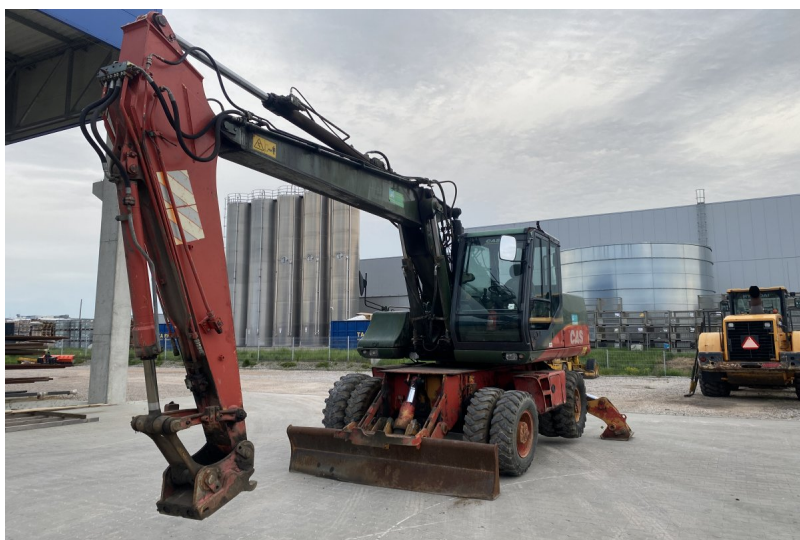

Case WX170

<https://polcab.com/en/288/case-wx170>

Oferta z dnia 16.01.2022 ważna przez 14 dni.

Manufacturer: **Case**

Model: **WX170**

Production year: **2003**

Price: **13 004** EUR

* Widoczne na zdjęciu wyposażenie nie stanowi części oferty handlowej.
O szczegółowej ofercie poinformuje przedstawiciel firmy.

Power	105 kW
Power steering	✓
ROPS/FOPS	✓
Supports	✓
Blade	✓

Wioletta Gamoń

International Sales Manager

tel.: +48 667 664 392

e-mail: w.gamon@polcab.com

Hydraulic line on the front arm

Wioletta Gamoń

International Sales Manager